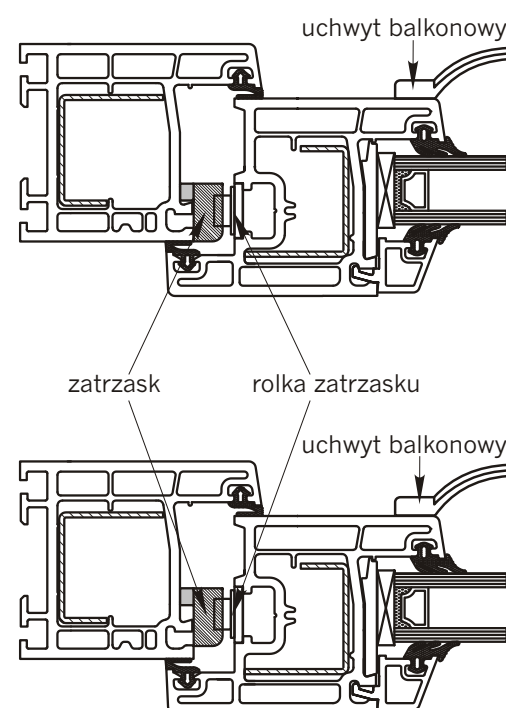

karta
8.4

Zatrząsk balkonowy BK

- Funkcja zatrząsku polega na przytrzymywaniu otwartego skrzydła balkonowego w ościeżnicy. Wychodząc na balkon zatrząskujemy drzwi, pociągając za uchwyt zamocowany po zewnętrznej stronie skrzydła. Dzięki temu nie powstaje przeciąg i otwarte drzwi nie uderzają o ościeżnicę. Drzwi otwierają się ponownie przy lekkim nacisku z zewnątrz.
- Zestaw składa się z części ramowej montowanej na ościeżnicy, rolki zatrząsku przykręcanej na skrzydle (do okucia), wkrętów mocujących oraz uchwyty montowanego po stronie zewnętrznej drzwi (wraz z wkrętami).
- Zatrząsk balkonowy Winkhaus pasuje do każdego okucia.
- Uchwyt balkonowy z tworzywa (w zestawie) dostępny jest w kolorach białym, brązowym i złoty dąb. Uchwyt można także zamówić oddzielnie.

Montaż zatrząsku balkonowego BK

Montaż rolki zatrząsku na skrzydle

Rolkę zatrząsku montujemy na zasuwnicy (listwa skrzydłowa okucia współpracująca z klamką) przy pomocy wkrętu załączonego w zestawie. Wkręt należy wprowadzić do pierwszego otworu usytuowanego nad kasetą zasuwnicy.

Montaż zatrząsku na ościeżnicy

Zatrząsk należy ustalić w położeniu umożliwiającym współpracę z rolką usytuowaną na zasuwnicy i zamontować element na ościeżnicy drzwi balkonowych. Położenie elementu ramowego (w zależności od profilu drzwi balkonowych) ilustrują rysunki obok.

Uwaga! W przypadku zastosowania zatrząsku do drzwi balkonowych dwuskrzydłowych z ruchomym słupkiem prosimy o kontakt z naszymi technikami.

Montaż uchwyty balkonowego

Przyłożyć uchwyt do krawędzi profilu skrzydła od zewnątrz, na wysokości klamki. Przykręcić wkrętami (w zestawie), a następnie nałożyć osłonę maskującą wkręty.