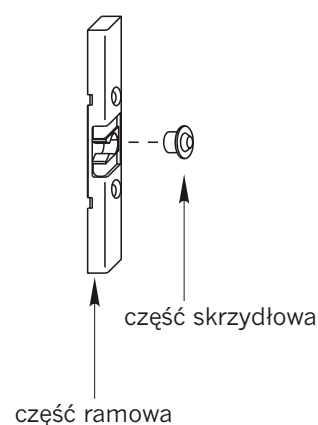

karta
8.4

Zatrząsk balkonowy BK

- Funkcja zatrząsku polega na przytrzymywaniu otwartego skrzydła balkonowego w ościeżnicy. Wychodząc na balkon zatrząskujemy drzwi, pociągając za uchwyt zamocowany po zewnętrznej stronie skrzydła. Dzięki temu nie powstaje przeciąg i otwarte drzwi nie uderzają o ościeżnicę. Drzwi otwierają się ponownie przy lekkim nacisku z zewnątrz.
- Zestaw składa się z części ramowej montowanej na ościeżnicy, rolki zatrząsku przykręcanej na skrzydle (do okucia), wkrętów mocujących oraz uchwyty montowanego po stronie zewnętrznej drzwi (wraz z wkrętami).
- Zatrząsk balkonowy Winkhaus pasuje do każdego okucia.
- Uchwyt balkonowy z tworzywa (w zestawie) dostępny jest w kolorach białym, brązowym i złoty dąb. Uchwyt można także zamówić oddzielnie.

Montaż zatrząsku balkonowego BK

Montaż rolki zatrząsku na skrzydle

Rolkę zatrząsku montujemy na zasuwnicy (listwa skrzydłowa okucia współpracująca z klamką) przy pomocy wkrętu załączonego w zestawie. Wkręt należy wprowadzić do pierwszego otworu usytuowanego nad kasetą zasuwnicy.

Montaż zatrząsku na ościeżnicy

Zatrząsk należy ustalić w położeniu umożliwiającym współpracę z rolką usytuowaną na zasuwnicy i zamontować element na ościeżnicy drzwi balkonowych. Położenie elementu ramowego (w zależności od profilu drzwi balkonowych) ilustrują rysunki obok.